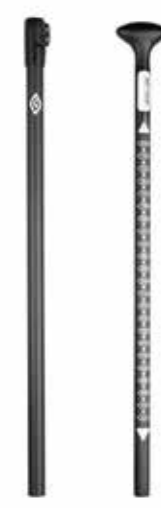

SUP 835

12'6

Gladiator ELITE 12.6R SUP szett

max teherbírás: 200 kg

max psi: 21

hossz: 381 cm

szélesség: 66 cm

vastagság: 15 cm

A túradeszkák sprintere, karcsúsított testtel, profi túrázóknak.

Csomag tartalma:

evező

pumpa

leash

táska