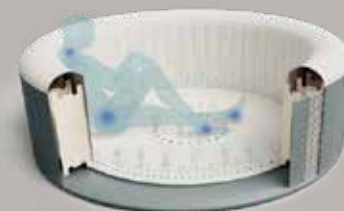

DROP STITCH

A Helsinki és a Vancouver jakuzzi oldalfala Drop Stitch technológiával készül. A test belsejében több ezer poliészter szál gondoskodik a formartartásról és a megfelelő az oldalfal megfelelő keménységéről. A csónakoknál és sup deszkáknál már bizonyított technológia a jakuzzihoz is megérkezett, lehetővé téve az extra vékony, mégis masszív medence oldalfalak megvalósítását.

MASSZÁZS TECHNOLÓGLA

A Lay-Z-Spa jakuzzi mindegyike rendelkezik légbefúvókkal, amik a buborékos pezsgést biztosítják. Emellett egyes modellek masszírozó vízszugár befúvókat is tartalmaznak, illetve lábmasszázs funkciójuk is van.

AIRJET™

Kikapcsolódás és relaxálás egy gombnyomással!

Az AirJet fúvókák légbuborékokat fújnak a medencébe. A pezsgő melegvíz kellemes, bizsergető érzéssel lazítja el fáradt végtagjainkat.

AIRJET PLUS™

Intenzív masszázselmény az AirJet Plus technológia segítségével!

Légbuborékok szabadulnak fel a jakuzzi aljáról és oldalfalairól egyaránt, hogy lábunkat és hátunkat egyszerre kényeztessék.

HYDROJET PRO™

Az állítható HydroJet fúvókák nagynyomású vízszugárral masszírozzák a hátat és a derekat.