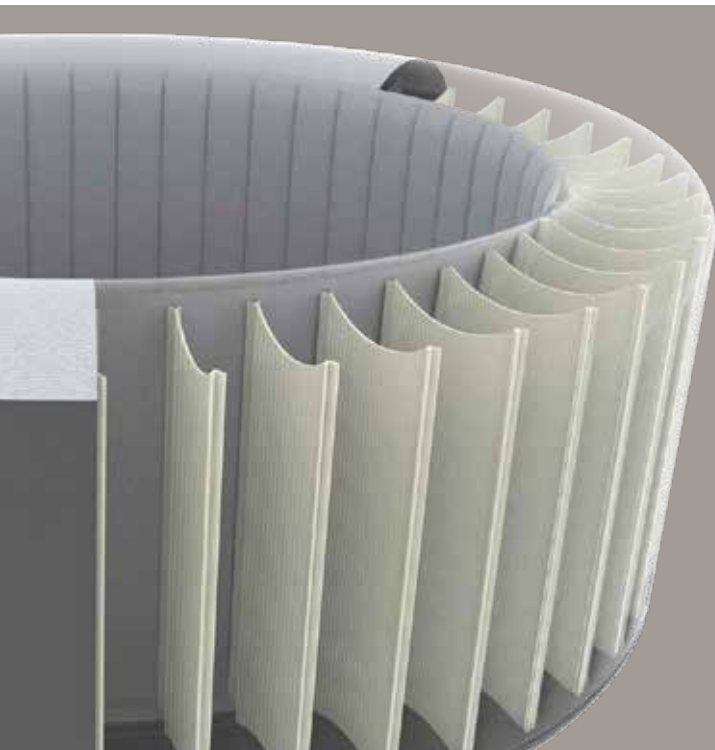

ÖSSZEÁLLÍTÁS ÉS KARBANTARTÁS

A Lay-Z-Spa jakuzzi dobozában mindent megtalálsz, ami a telepítéshez és beüzemeléshez szükséges. Az érintőpanelen keresztül vezérelhető gépészet felfújja a medencét, majd keringeti a vizet. Minden medence fagyvédelemmel és vegyszeradagolóval felszerelt.

FÚJD FEL A MASSZÁZSMEDENCÉT A BEÉPÍTETT ÖNFELFÚJÓ RENDSZER SEGÍTSÉGÉVEL!

1

CSATLAKOZTASD A VÍZFORGATÓ RENDSZERT A MEDENCÉHEZ!

2

TÖLTSD MEG VÍZZEL, MAJD ÁLLÍTSD BE A KÍVÁNT HŐFOKOT!

3

MASSZÍV FELEPÍTÉS

STABILITÁS ÉS KÉNYELEM

Mindegyik Lay-Z-Spa modell belső felépítését úgy tervezték, hogy kiemelkedő szerkezeti stabilitást kínáljon, miközben továbbra is kényelmes felületet biztosít. Mindig tökéletes spa élményt nyújt, függetlenül attól, hogy hányszor fújtuk fel vagy eresztettük le.

DROP STITCH

A Helsinki és a Vancouver jakuzzi oldalfala Drop Stitch technológiával készül. A test belsejében több ezer poliészter szál gondoskodik a formartartásról és a megfelelő az oldalfal megfelelő keménységéről. A csónakoknál és sup deszkáknál már bizonyított technológia a jakuzzihoz is megérkezett, lehetővé téve az extra vékony, mégis masszív medence oldalfalak megvalósítását.